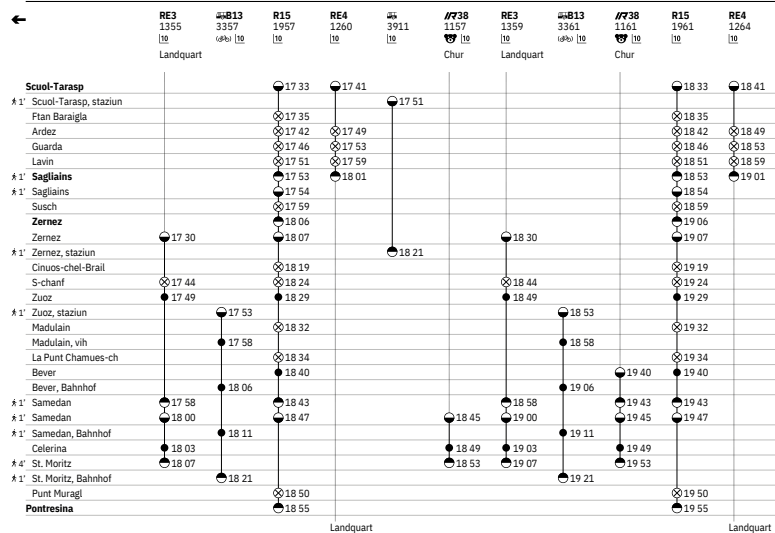

960 Scuol-Tarasp - Samedan - Pontresina
Samedan - St. Moritz

Stand: 23. Oktober 2024