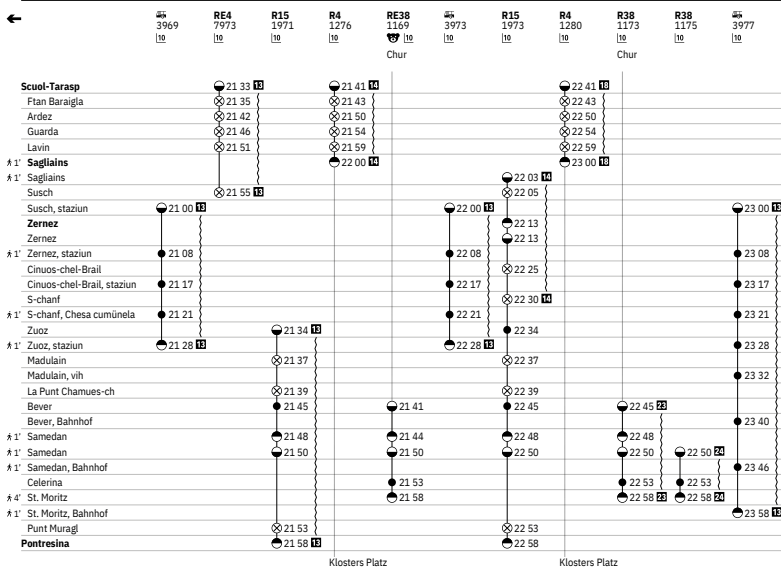

960 Scuol-Tarasp - Samedan - Pontresina
Samedan - St. Moritz

Stand: 23. Oktober 2024

960 Pontresina - Samedan - Scuol-Tarasp
St. Moritz - Samedan

Stand: 23. Oktober 2024

Zeichenerklärung

- 11 ④ vom 16.12.–2.5., 18.11.–12.12.
- 11 ①–② vom 21.12.–2.3.
- 11 ②–④
- 11 ①–④, ② vom 4.5.–30.10. ohne 28.5., 29.5., 8.6., 31.7.
- 11 ①–② vom 15.12.–3.5., ③–④ vom 9.5.–1.11., ①–② vom 2.11.–13.12. sowie 28.5., 29.5., 8.6., 31.7.
- 11 ③–④, ② sowie 18.4., 1.8. ohne 17.4., 28.5., 31.7.
- 11 ③–④ sowie 17.4., 28.5., 31.7. ohne 18.4., 1.8.
- 11 Nacht ①(③)–④(②) vom 4.5./5.5.–27.11./28.11. ohne 28.5./29.5., 29.5./30.5., 8.6./9.6., 31.7./1.8.
- 11 ④–⑤ vom 20.12.–28.12., ①–② vom 29.12.–4.1., ③–④ vom 10.1.–13.12. sowie 17.4., 28.5., 31.7. ohne 18.4., 1.8.
- 11 Nacht ①(③)–④(②) vom 20.12./21.12.–28.12./29.12., Nacht ①(③)–④(②) vom 29.12./30.12.–4.1./5.1., Nacht ①(③)–④(②) vom 10.1./11.1.–13.12./14.12. sowie 17.4./18.4., 28.5./29.5., 31.7./1.8. ohne 18.4./19.4., 1.8./2.8.
- 11 Nacht ①(③)–④(②) vom 15.12./16.12.–3.5./4.5., Nacht ①(③)–④(②) vom 9.5./10.5.–1.11./2.11., Nacht ①(③)–④(②) vom 2.11./3.11.–13.12./14.12. sowie 28.5./29.5., 29.5./30.5., 8.6./9.6., 31.7./1.8.
- 11 Nacht ①(③)–④(②) vom 4.5./5.5.–30.10./31.10. ohne 28.5./29.5., 29.5./30.5., 8.6./9.6., 31.7./1.8.
- 11 ③–④ vom 21.12.–28.12., ①, ③–④ vom 29.12.–11.1., ③–④ vom 17.1.–1.3. sowie 1.1., 2.1.

- ① Montag
- ② Dienstag
- ③ Mittwoch
- ④ Donnerstag
- ⑤ Freitag
- ⑥ Samstag
- ⑦ Sonntag
- ⑧ Montag–Freitag ohne allg. Feiertage
- ⑨ Samstag, Sonn- und allg. Feiertage
- † Sonntage und allg. Feiertage
- ✕ Montag–Samstag ohne allg. Feiertage
- ➔ Fahrpläne der Gegenrichtung, bitte weiterblättern
- ➜ Fahrpläne der Gegenrichtung, bitte zurückblättern
- Abfahrtszeit
- Ankunftszeit
- Abfahrtszeit
- ⌚ Halt auf Verlangen
- ⬆ Halt nur zum Aussteigen
- ⊙ Selbstkontrolle
- || Verkehrt nur zeitweise auf diesem Abschnitt
- 🚂 Zug
- 🚌 Bus
- ↔ InterRegio
- R Regio
- RE RegioExpress
- 🚗 Familienwagen mit Spielplatz
- 🚫 GRUPPEN: Beförderung nicht möglich
- 🍷 Minibar / Snack
- 📺 Nur 2. Klasse
- 🍴 Restaurant
- 🚫 VELOS: Keine Beförderung möglich
- ⚠️ VELOS: Platzzahl eingeschränkt
- ♿ Rollstuhlgängig
- 11 ①–② vom 15.12.–3.5., ③–④ vom 9.5.–15.11., ①–② vom 18.11.–13.12. sowie 28.5., 8.6., 31.7.
- 11 ①–④, ② vom 4.5.–17.11. ohne 28.5., 8.6., 31.7.
- 11 Beschränktes Platzangebot
- 11 Taxi oder Kleinbus
- 11 Schüttelzug, verkehrt nur bei guten Wetter- und Pistenverhältnissen. Auskunft +41 81 288 52 74
- 11 ①–② vom 15.12.–5.1., ③–④ vom 10.1.–9.3. ohne 31.12.
- 11 Reservation +41 81 833 11 12 mind. 1h vor Abfahrt
- 11 Susch, staziun

Bemerkungen

Meterspur
Sagliains: Nur zum Umsteigen

Transportunternehmen