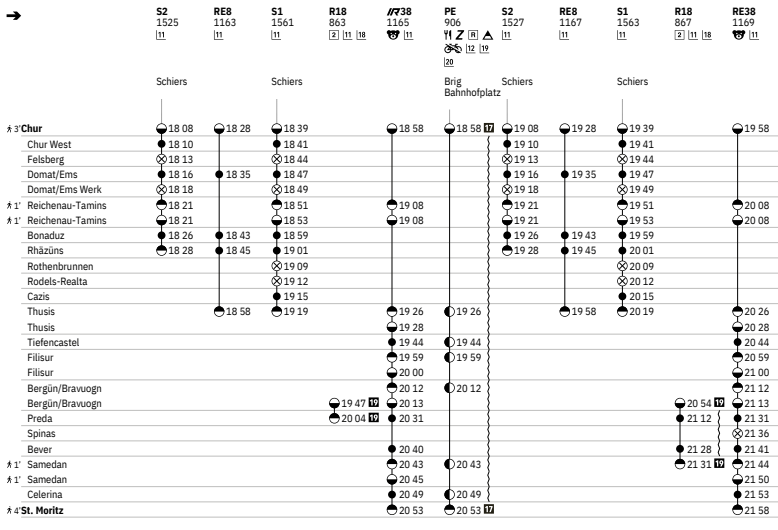

940 Chur - Thuisis - St. Moritz

Stand: 24. Oktober 2024