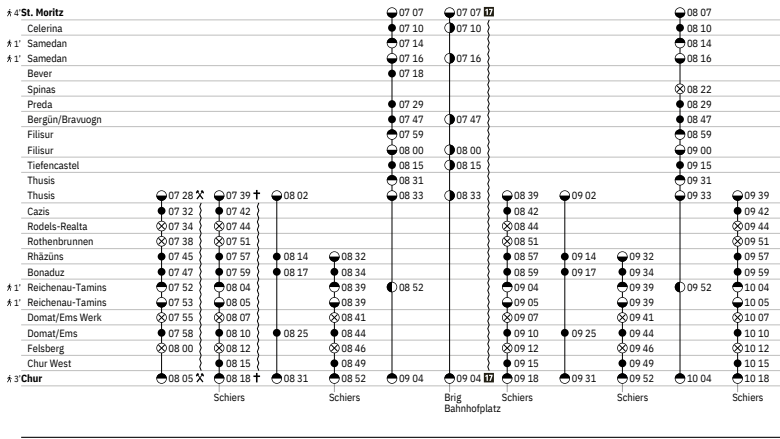

940 St. Moritz - Thusis - Chur

Stand: 24. Oktober 2024