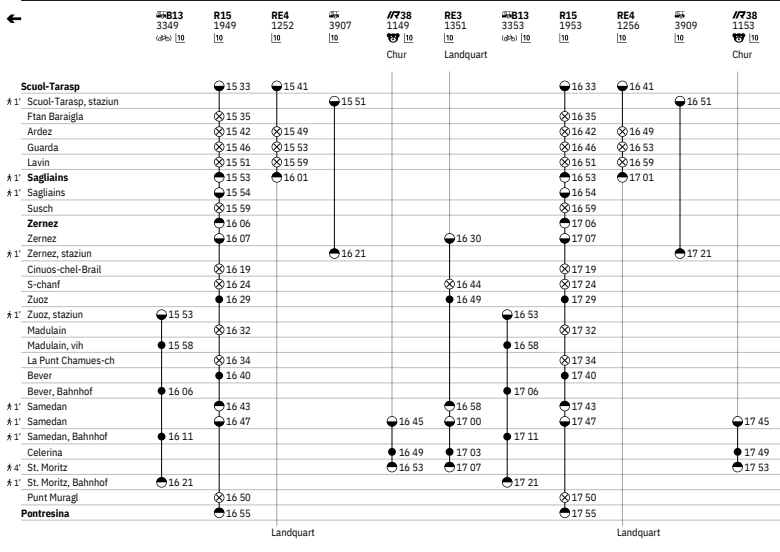

Stand: 23. Oktober 2024

960 Scuol-Tarasp - Samedan - Pontresina
Samedan - St. Moritz

Stand: 23. Oktober 2024

960 Scuol-Tarasp - Samedan - Pontresina
Samedan - St. Moritz

Stand: 23. Oktober 2024

960 Scuol-Tarasp - Samedan - Pontresina
Samedan - St. Moritz