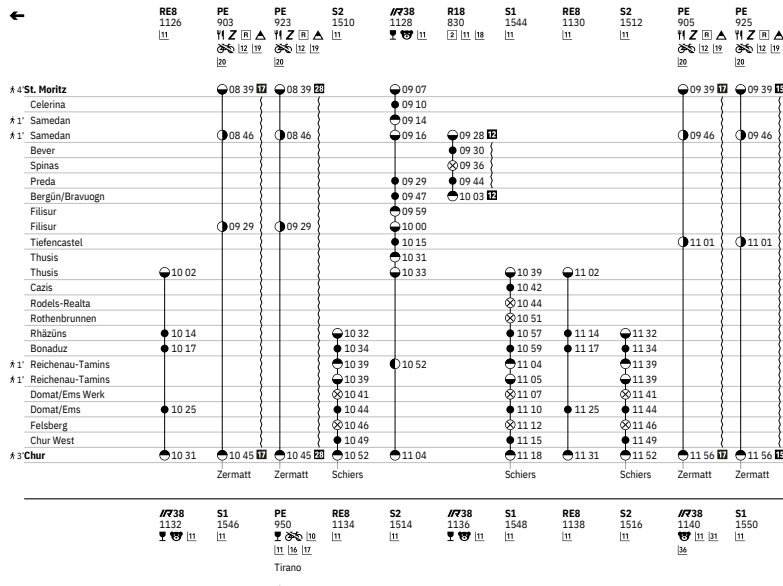

940 St. Moritz - Thusis - Chur

Stand: 24. Oktober 2024