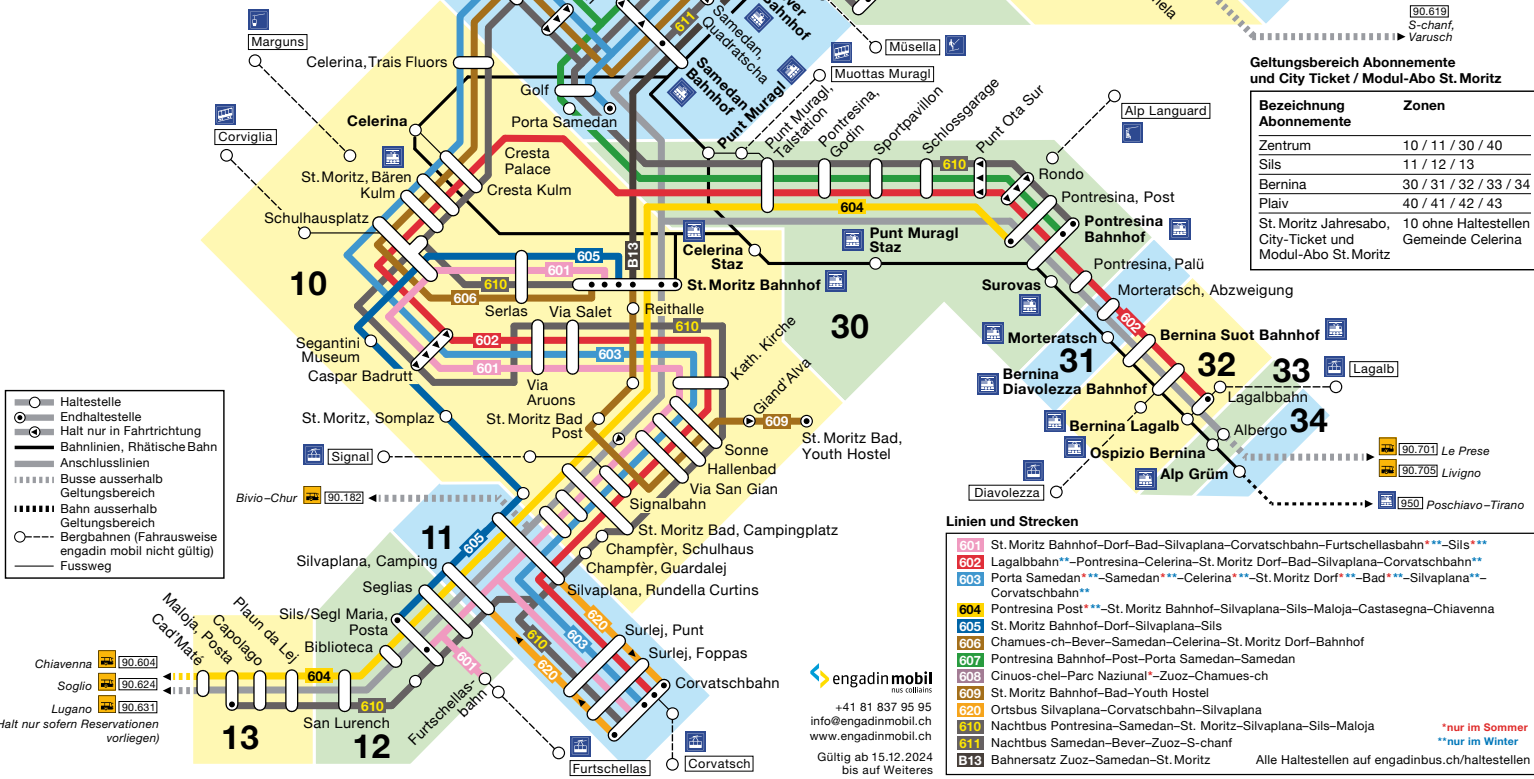

ALLEGRA E BAINVGNIU GESCHÄTZTER FAHRGAST

NUS COLLIAINS – WIR VERBINDEN!

engadin mobil ist der integrale Tarifverbund des öffentlichen Verkehrs im Oberengadin. Innerhalb des Verbundgebiets werden einheitliche Abos und Billette der vier beteiligten Transportunternehmen Engadin Bus, Rhätische Bahn, PostAuto und Ortsbus St. Moritz ausgegeben.

Das Verbundgebiet erstreckt sich von Maloja bis Cinuos-chel-Brail und von Spinass bis Alp Grüm.

Wir wünschen Ihnen eine gute und inspirierende Fahrt

Linien- und Zonenplan

- Haltestelle
- Endhaltestelle
- Halt nur in Fahrtrichtung
- Bahnhöfen, Rätische Bahn
- Anschlusslinien
- ⋯ Busse ausserhalb Geltungsbereich
- ⋯ Bahn ausserhalb Geltungsbereich
- Bergbahnen (Fahrausweise engadin mobil nicht gültig)
- Fussweg

- Linien und Strecken**
- 601 St. Moritz Bahnhof-Dorf-Bad-Silvaplana-Corvatschbahn-Furtschellasbahn***-Sils**
 - 602 Lagalbahn**-Pontresina-Celerina-St. Moritz Dorf-Bad-Silvaplana-Corvatschbahn**
 - 603 Porta Samedan**-Samedan***-Celerina***-St. Moritz Dorf**-Bad**-Silvaplana**-Corvatschbahn**
 - 604 Pontresina Post***-St. Moritz Bahnhof-Silvaplana-Sils-Maloja-Castasegna-Chiavenna
 - 605 St. Moritz Bahnhof-Dorf-Silvaplana-Sils
 - 606 Chamues-ch-Bever-Samedan-Celerina-St. Moritz Dorf-Bahnhof
 - 607 Pontresina Bahnhof-Post-Porta Samedan-Samedan
 - 608 Ciuos-chel-Parc Naziunal**-Zuoz-Chamues-ch
 - 609 St. Moritz Bahnhof-Bad-Youth Hostel
 - 620 Ortsbus Silvaplana-Corvatschbahn-Silvaplana
 - 610 Nachtbus Pontresina-Samedan-St. Moritz-Silvaplana-Sils-Maloja
 - 611 Nachtbus Samedan-Bever-Zuoz-S-chanf
 - 613 Bahnersatz Zuoz-Samedan-St. Moritz
- * nur im Sommer
** nur im Winter
Alle Haltestellen auf engadinbus.ch/haltestellen