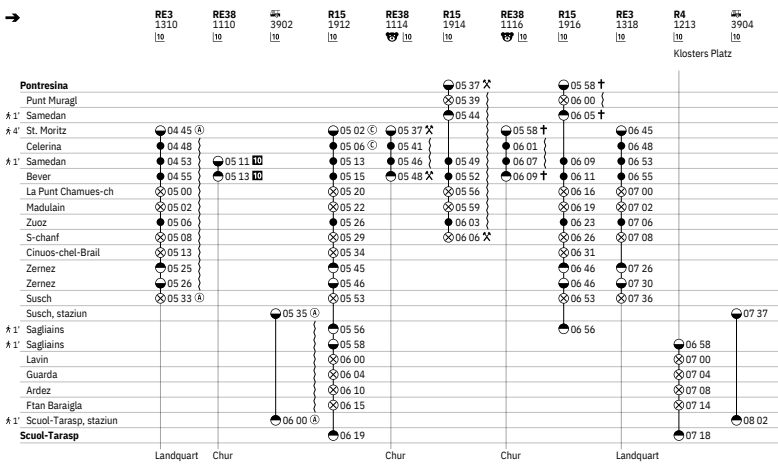

960 Pontresina - Samedan - Scuol-Tarasp
St. Moritz - Samedan

Stand: 23. Oktober 2024