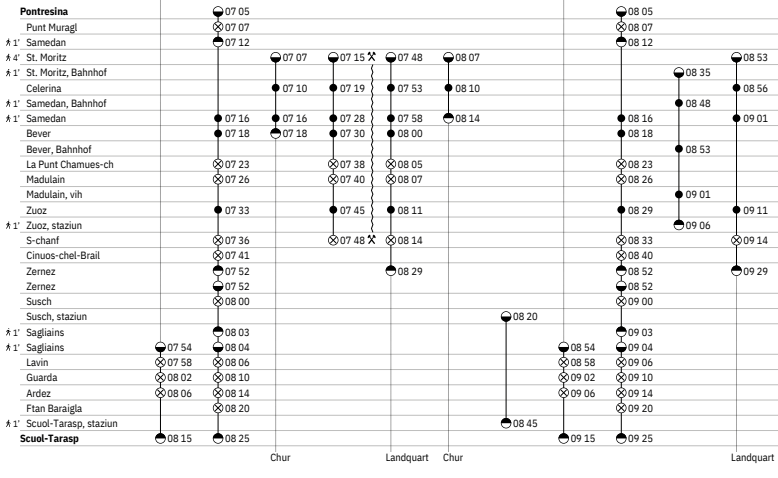

960 Pontresina - Samedan - Scuol-Tarasp
St. Moritz - Samedan

Stand: 23. Oktober 2024