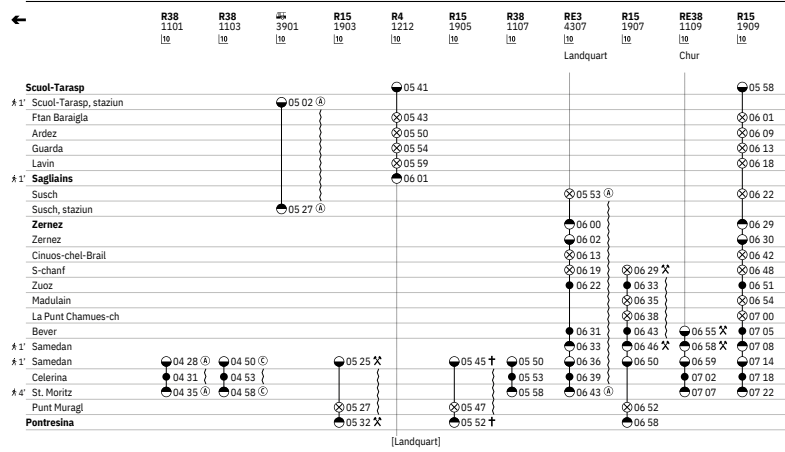

960 Scuol-Tarasp - Samedan - Pontresina
Samedan - St. Moritz

Stand: 23. Oktober 2024