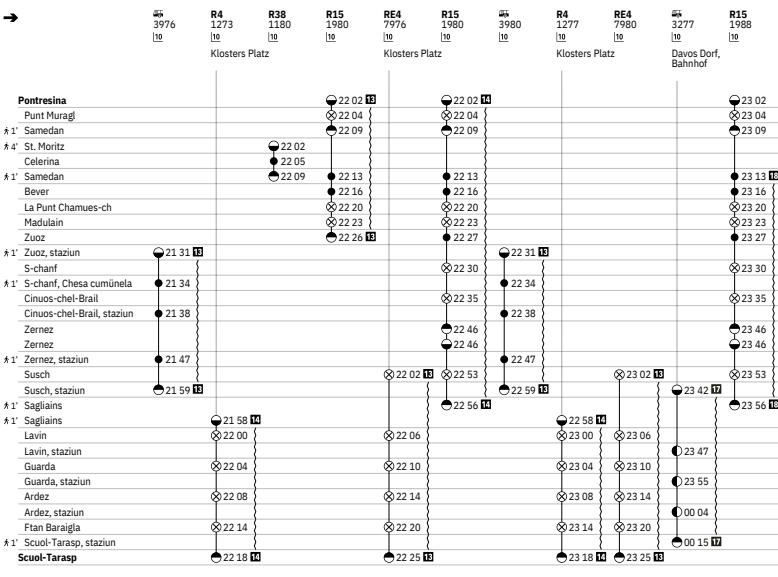

960 Pontresina - Samedan - Scuol-Tarasp
St. Moritz - Samedan

Stand: 23. Oktober 2024