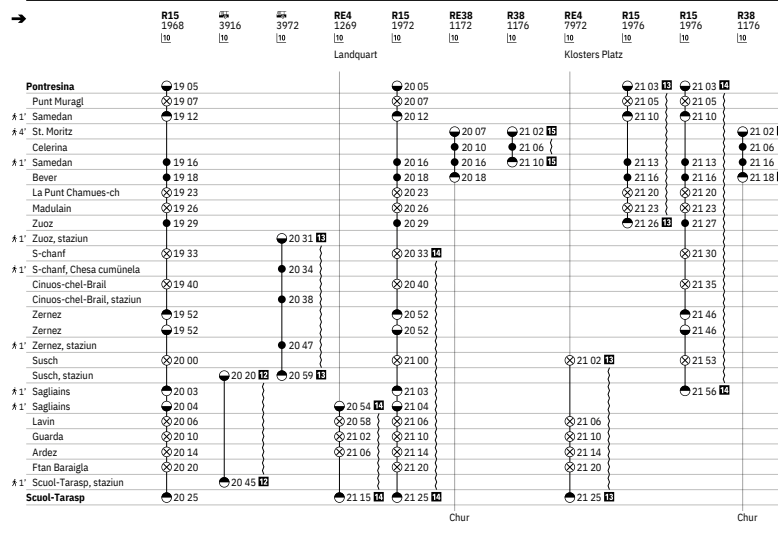

Stand: 23. Oktober 2024

960 Pontresina - Samedan - Scuol-Tarasp
St. Moritz - Samedan

Stand: 23. Oktober 2024

960 Pontresina - Samedan - Scuol-Tarasp
St. Moritz - Samedan

Stand: 23. Oktober 2024

960 Pontresina - Samedan - Scuol-Tarasp
St. Moritz - Samedan