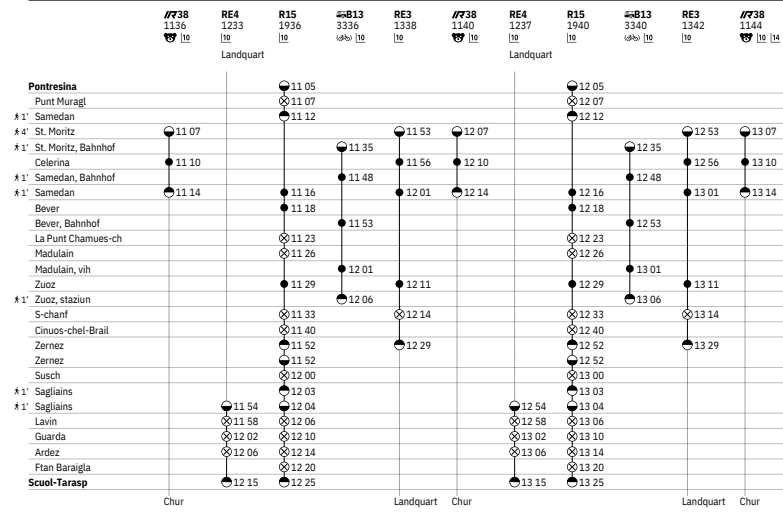

960 Pontresina - Samedan - Scuol-Tarasp
St. Moritz - Samedan

Stand: 23. Oktober 2024