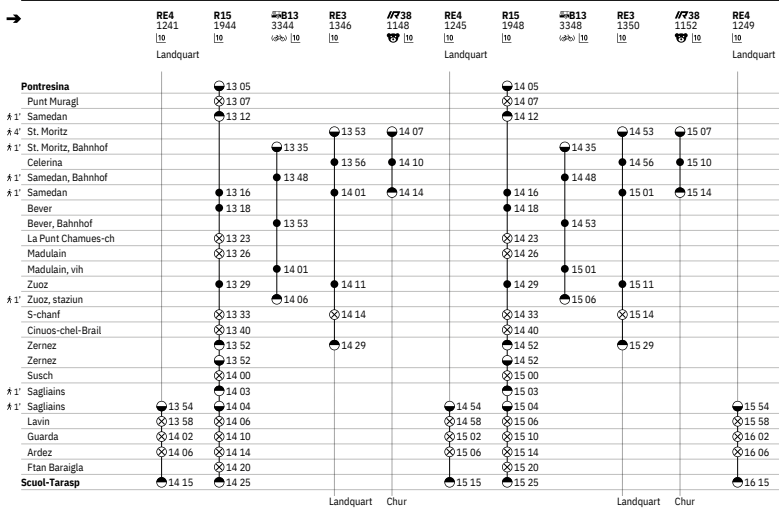

Stand: 23. Oktober 2024

960 Pontresina - Samedan - Scuol-Tarasp
St. Moritz - Samedan

Stand: 23. Oktober 2024

960 Pontresina - Samedan - Scuol-Tarasp
St. Moritz - Samedan

Stand: 23. Oktober 2024

960 Pontresina - Samedan - Scuol-Tarasp
St. Moritz - Samedan