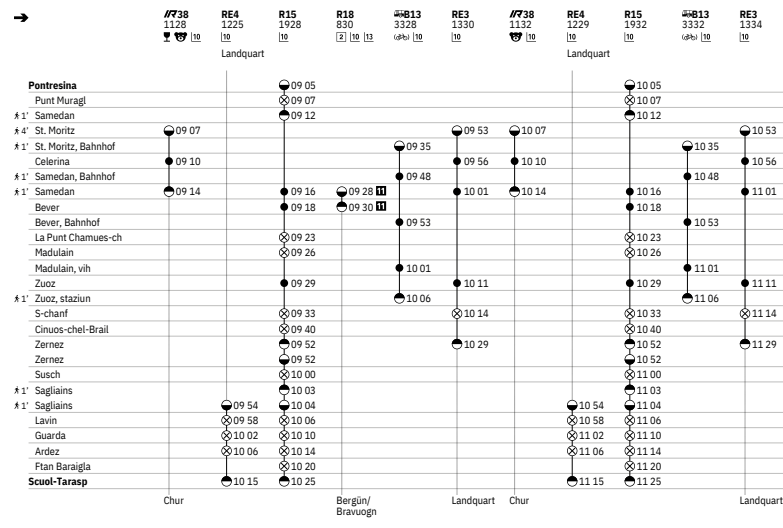

960 Pontresina - Samedan - Scuol-Tarasp
St. Moritz - Samedan

Stand: 23. Oktober 2024