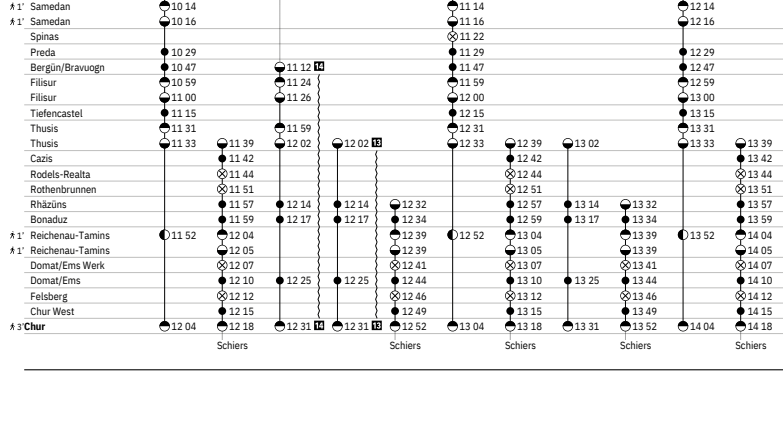

940 St. Moritz - Thusis - Chur

Stand: 24. Oktober 2024