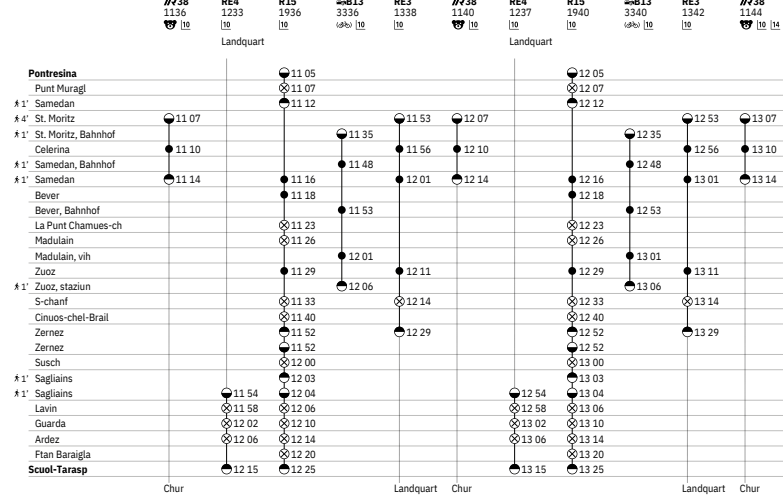

960 Pontresina - Samedan - Scuol-Tarasp
St. Moritz - Samedan

Stand: 23. Oktober 2024