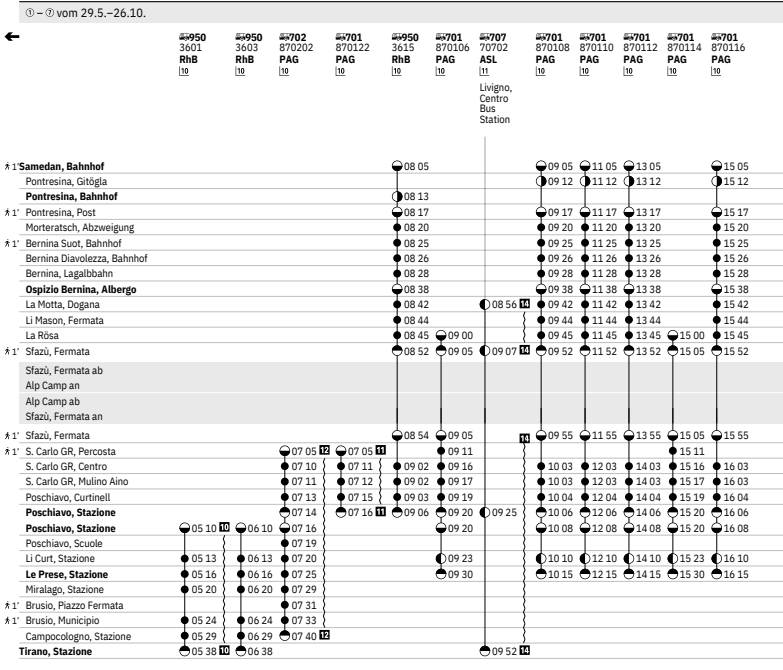

90.701 Samedan - Pontresina - Ospizio Bernina - Poschiavo - Le Prese

Stand: 10. Oktober 2024

10 ① - ② vom 30.5.–26.10.

12 ③ vom 30.5.–18.6., 11.8.–3.10., 20.10.–24.10. ohne 15.8.

11 ④ vom 19.6.–8.8., 6.10.–17.10.

10 ① - ② vom 9.6.–26.10.