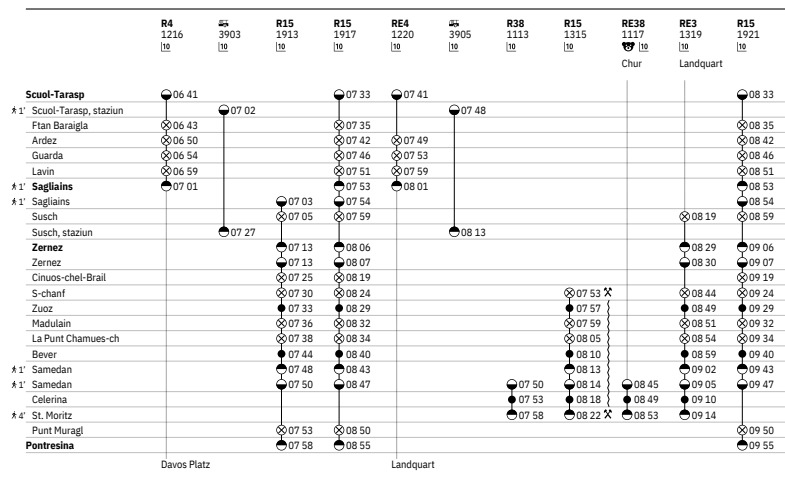

960 Scuol-Tarasp - Samedan - Pontresina
Samedan - St. Moritz

Stand: 23. Oktober 2024