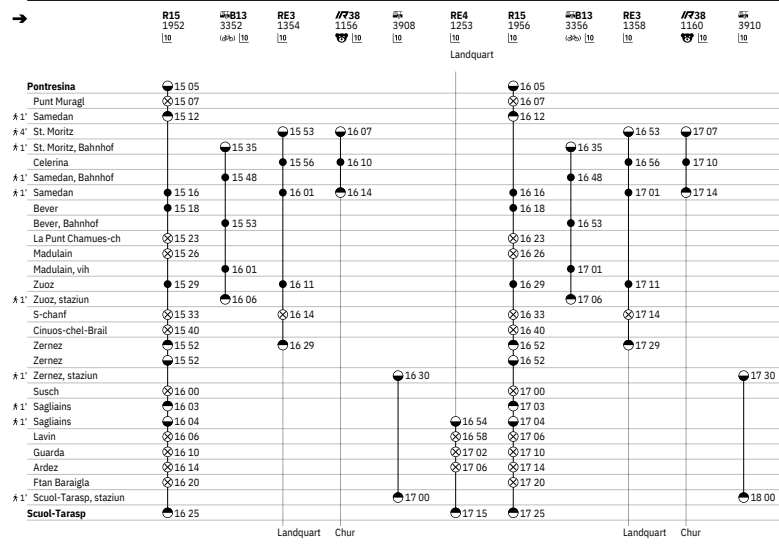

960 Pontresina - Samedan - Scuol-Tarasp
St. Moritz - Samedan

Stand: 23. Oktober 2024