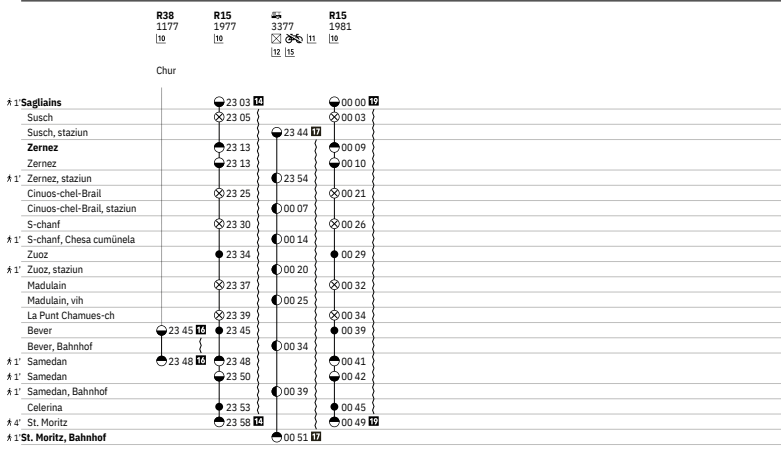

960 Scuol-Tarasp - Samedan - Pontresina
Samedan - St. Moritz

Stand: 23. Oktober 2024

960 Pontresina - Samedan - Scuol-Tarasp
St. Moritz - Samedan

Stand: 23. Oktober 2024

Zeichenerklärung

- 11 ④ vom 16.12.–2.5., 18.11.–12.12.
- 11 ①–② vom 21.12.–2.3.
- 11 ②–④
- 11 ①–④, ② vom 4.5.–30.10. ohne 28.5., 29.5., 8.6., 31.7.
- 11 ①–② vom 15.12.–3.5., ③–④ vom 9.5.–1.11., ①–② vom 2.11.–13.12. sowie 28.5., 29.5., 8.6., 31.7.
- 11 ③–④, ② sowie 18.4., 1.8. ohne 17.4., 28.5., 31.7.
- 11 ③–④ sowie 17.4., 28.5., 31.7. ohne 18.4., 1.8.
- 11 Nacht ①(③)–④(②) vom 4.5./5.5.–27.11./28.11. ohne 28.5./29.5., 29.5./30.5., 8.6./9.6., 31.7./1.8.
- 11 ④–⑤ vom 20.12.–28.12., ①–② vom 29.12.–4.1., ③–④ vom 10.1.–13.12. sowie 17.4., 28.5., 31.7. ohne 18.4., 1.8.
- 11 Nacht ①(③)–④(②) vom 20.12./21.12.–28.12./29.12., Nacht ①(③)–④(②) vom 29.12./30.12.–4.1./5.1., Nacht ①(③)–④(②) vom 10.1./11.1.–13.12./14.12. sowie 17.4./18.4., 28.5./29.5., 31.7./1.8. ohne 18.4./19.4., 1.8./2.8.
- 11 Nacht ①(③)–④(②) vom 15.12./16.12.–3.5./4.5., Nacht ①(③)–④(②) vom 9.5./10.5.–1.11./2.11., Nacht ①(③)–④(②) vom 2.11./3.11.–13.12./14.12. sowie 28.5./29.5., 29.5./30.5., 8.6./9.6., 31.7./1.8.
- 11 Nacht ①(③)–④(②) vom 4.5./5.5.–30.10./31.10. ohne 28.5./29.5., 29.5./30.5., 8.6./9.6., 31.7./1.8.
- 11 ③–④ vom 21.12.–28.12., ①, ③–④ vom 29.12.–11.1., ③–④ vom 17.1.–1.3. sowie 1.1., 2.1.

- ① Montag
- ② Dienstag
- ③ Mittwoch
- ④ Donnerstag
- ⑤ Freitag
- ⑥ Samstag
- ⑦ Sonntag
- ⑧ Montag–Freitag ohne allg. Feiertage
- ⑨ Samstag, Sonn- und allg. Feiertage
- † Sonntage und allg. Feiertage
- ✕ Montag–Samstag ohne allg. Feiertage
- ➔ Fahrpläne der Gegenrichtung, bitte weiterblättern
- ➜ Fahrpläne der Gegenrichtung, bitte zurückblättern
- Abfahrtszeit
- Ankunftszeit
- Abfahrtszeit
- ⌚ Halt auf Verlangen
- ⬆ Halt nur zum Aussteigen
- ⊙ Selbstkontrolle
- || Verkehrt nur zeitweise auf diesem Abschnitt
- 🚂 Zug
- 🚌 Bus
- ↔ InterRegio
- R Regio
- RE RegioExpress
- 🚗 Familienwagen mit Spielplatz
- 🚫 GRUPPEN: Beförderung nicht möglich
- 🍷 Minibar / Snack
- 📺 Nur 2. Klasse
- 🍴 Restaurant
- 🚫 VELOS: Keine Beförderung möglich
- ⚠️ VELOS: Platzzahl eingeschränkt
- ♿ Rollstuhlgängig
- 11 ①–② vom 15.12.–3.5., ③–④ vom 9.5.–15.11., ①–② vom 18.11.–13.12. sowie 28.5., 8.6., 31.7.
- 11 ①–④, ② vom 4.5.–17.11. ohne 28.5., 8.6., 31.7.
- 11 Beschränktes Platzangebot
- 11 Taxi oder Kleinbus
- 11 Schüttelzug, verkehrt nur bei guten Wetter- und Pistenverhältnissen. Auskunft +41 81 288 52 74
- 11 ①–② vom 15.12.–5.1., ③–④ vom 10.1.–9.3. ohne 31.12.
- 11 Reservation +41 81 833 11 12 mind. 1h vor Abfahrt
- 11 Susch, staziun

Bemerkungen

Meterspur
Sagliains: Nur zum Umsteigen

Transportunternehmen