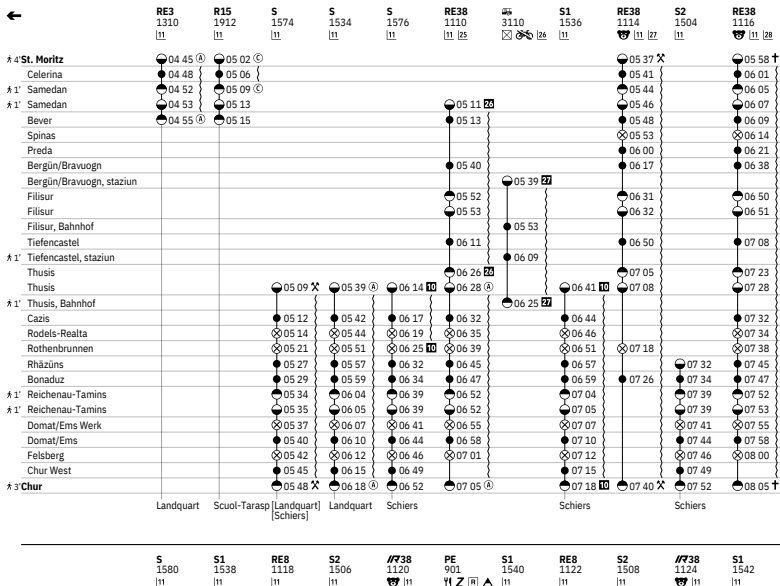

940 St. Moritz - Thusis - Chur

Stand: 24. Oktober 2024