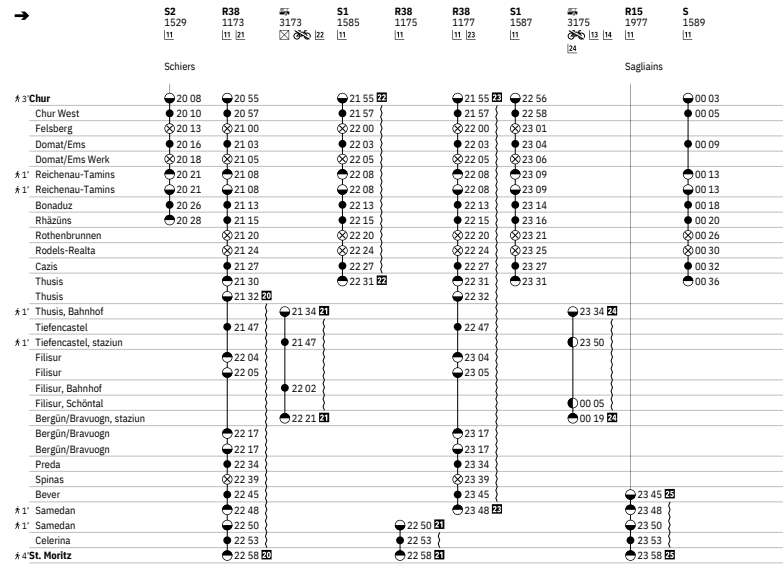

940 Chur - Thuisis - St. Moritz

Stand: 24. Oktober 2024