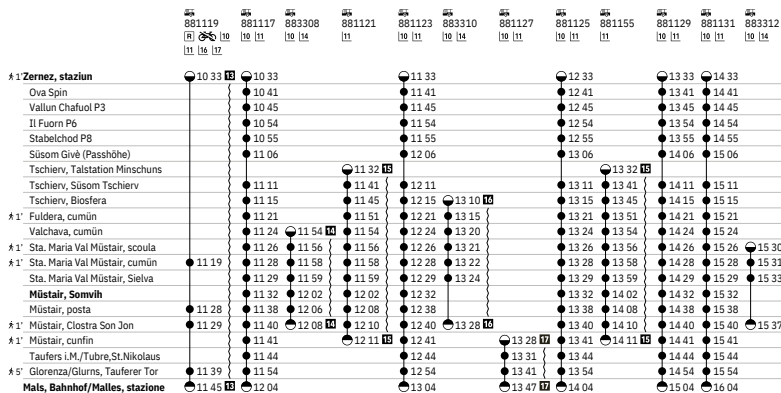

90.705 St. Moritz - Pontresina - Bernina Diavolezza - Livigno

Stand: 4. Oktober 2024

Bediente Haltestellen

→ Samedan - Livigno

← Livigno - Samedan

Bemerkungen

Ein- und Ausstieghilfe erfolgt durch das
Transportpersonal
+39 0342 996 283

Transportunternehmen

Autoservizi Silvestri Livigno

90.811 Zernez - Müstair - Mals/Malles (Engadin-Meran-Linie)

Stand: 17. Oktober 2024