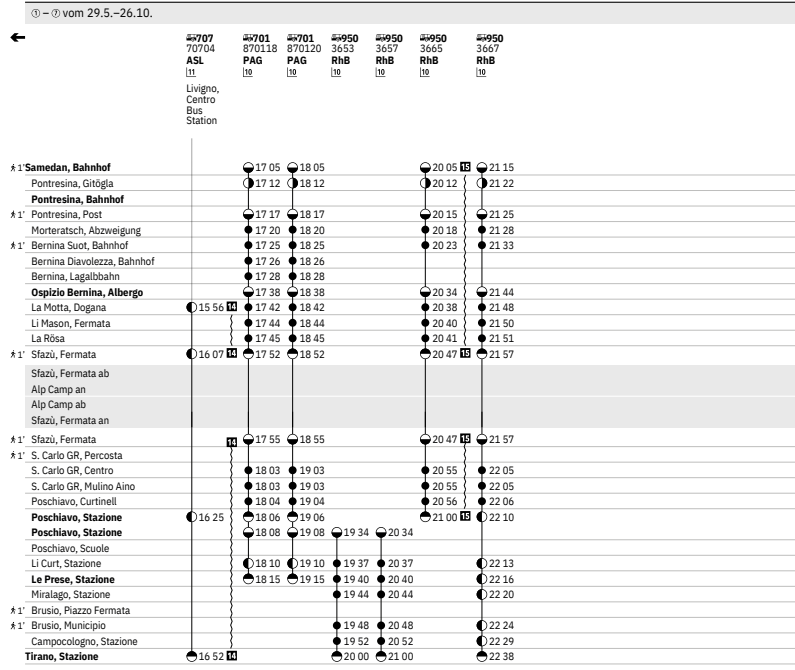

90.701 Samedan - Pontresina - Ospizio Bernina - Poschiavo - Le Prese

Stand: 10. Oktober 2024

10 ① - ② vom 9.6.–26.10.

12 Integrierter Hublift ohne Voranmeldung vom Fahrer bedienbar

10 ① - ② vom 9.6.–26.10. sowie 1.6., 9.6.

12 Gruppen-Reservation ab 8 PAX +39 0342 996 283