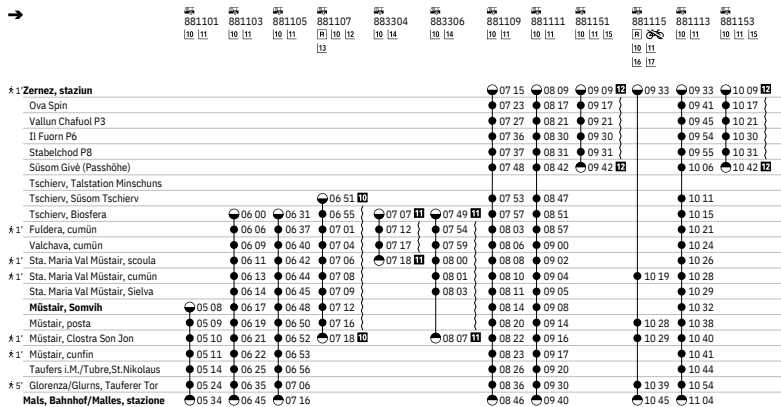

90.705 St. Moritz - Pontresina - Bernina Diavolezza - Livigno

Stand: 4. Oktober 2024

Bediente Haltestellen

→ Samedan - Livigno

← Livigno - Samedan

Bemerkungen

Ein- und Ausstieghilfe erfolgt durch das
Transportpersonal
+39 0342 996 283

Transportunternehmen

Autoservizi Silvestri Livigno

90.811 Zernez - Müstair - Mals/Malles (Engadin-Meran-Linie)

Stand: 17. Oktober 2024