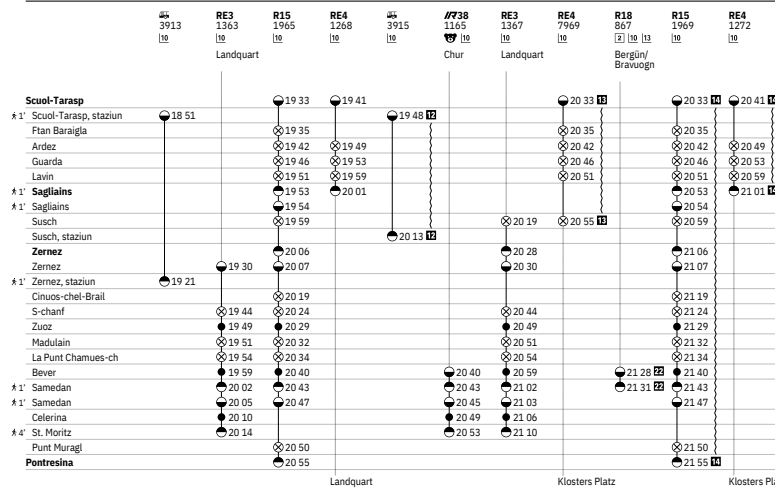

960 Scuol-Tarasp - Samedan - Pontresina
Samedan - St. Moritz

Stand: 23. Oktober 2024