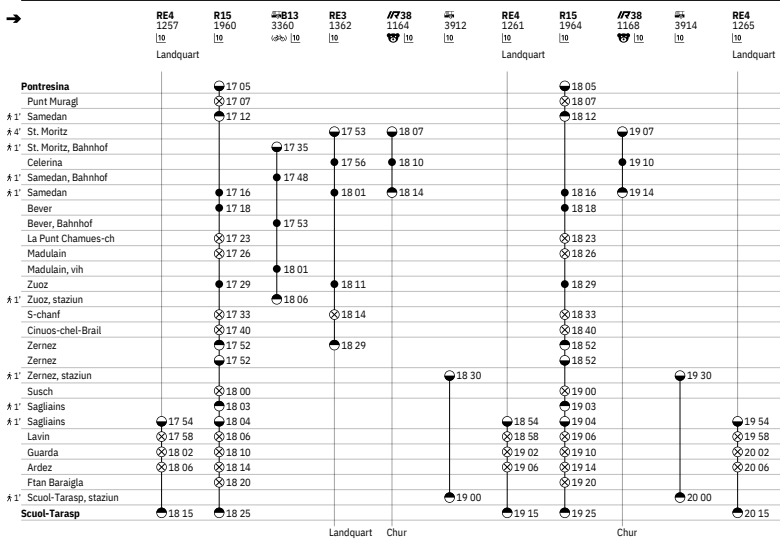

960 Pontresina - Samedan - Scuol-Tarasp
St. Moritz - Samedan

Stand: 23. Oktober 2024