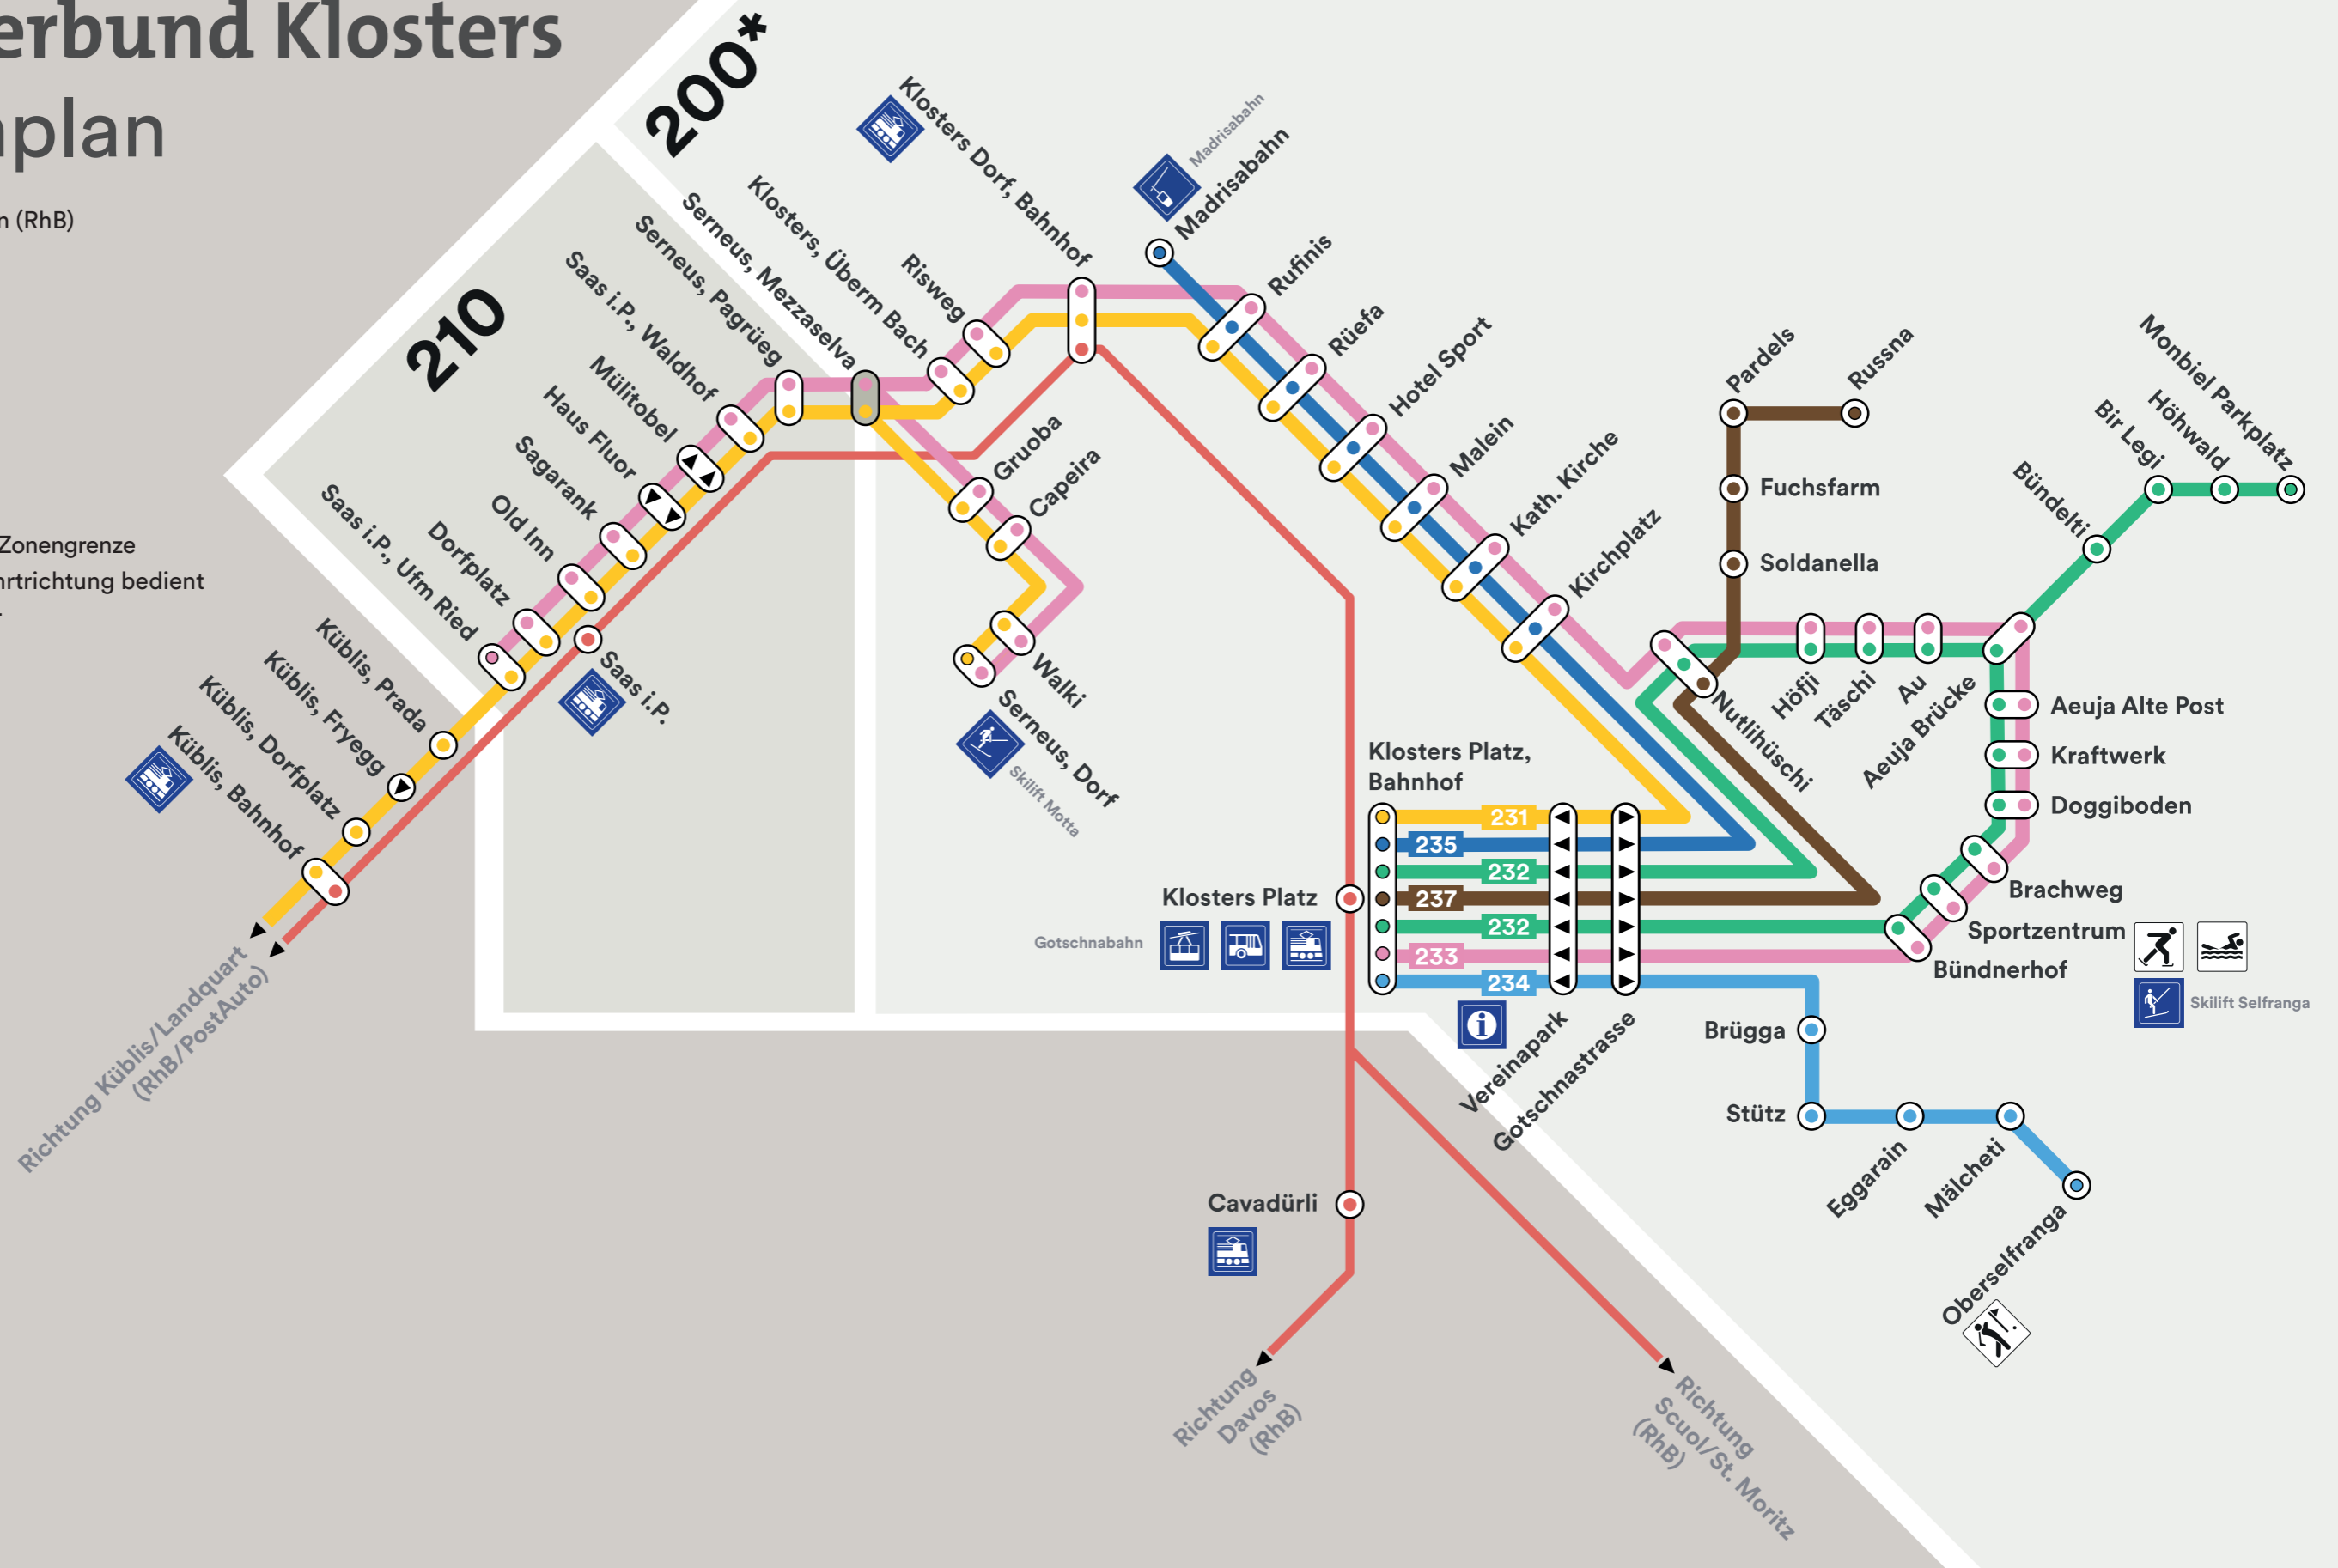

Tarifverbund Klosters

Zonenplan

- Rhätische Bahn (RhB)
- 231 PostAuto
- 232 PostAuto
- 233 PostAuto
- 234 PostAuto
- 235 PostAuto
- 237 PostAuto
- Haltestelle
- Endhaltestelle
- Haltestelle auf Zonengrenze
- Nur in eine Fahrtrichtung bedient
- 210** Zonennummer

*Geltungsbereich City-Ticket: Zone 200

Geltungsbereich Gästekarte Klosters: Zonen 200 & 210

Ausgabe: 2026 Gültig ab 14.12.2025 bis auf Weiteres

Postauto AG, Tel. 0848 818 818, info@postauto.ch

RhB, Tel. +41 81 288 65 65, railservice@rhb.ch