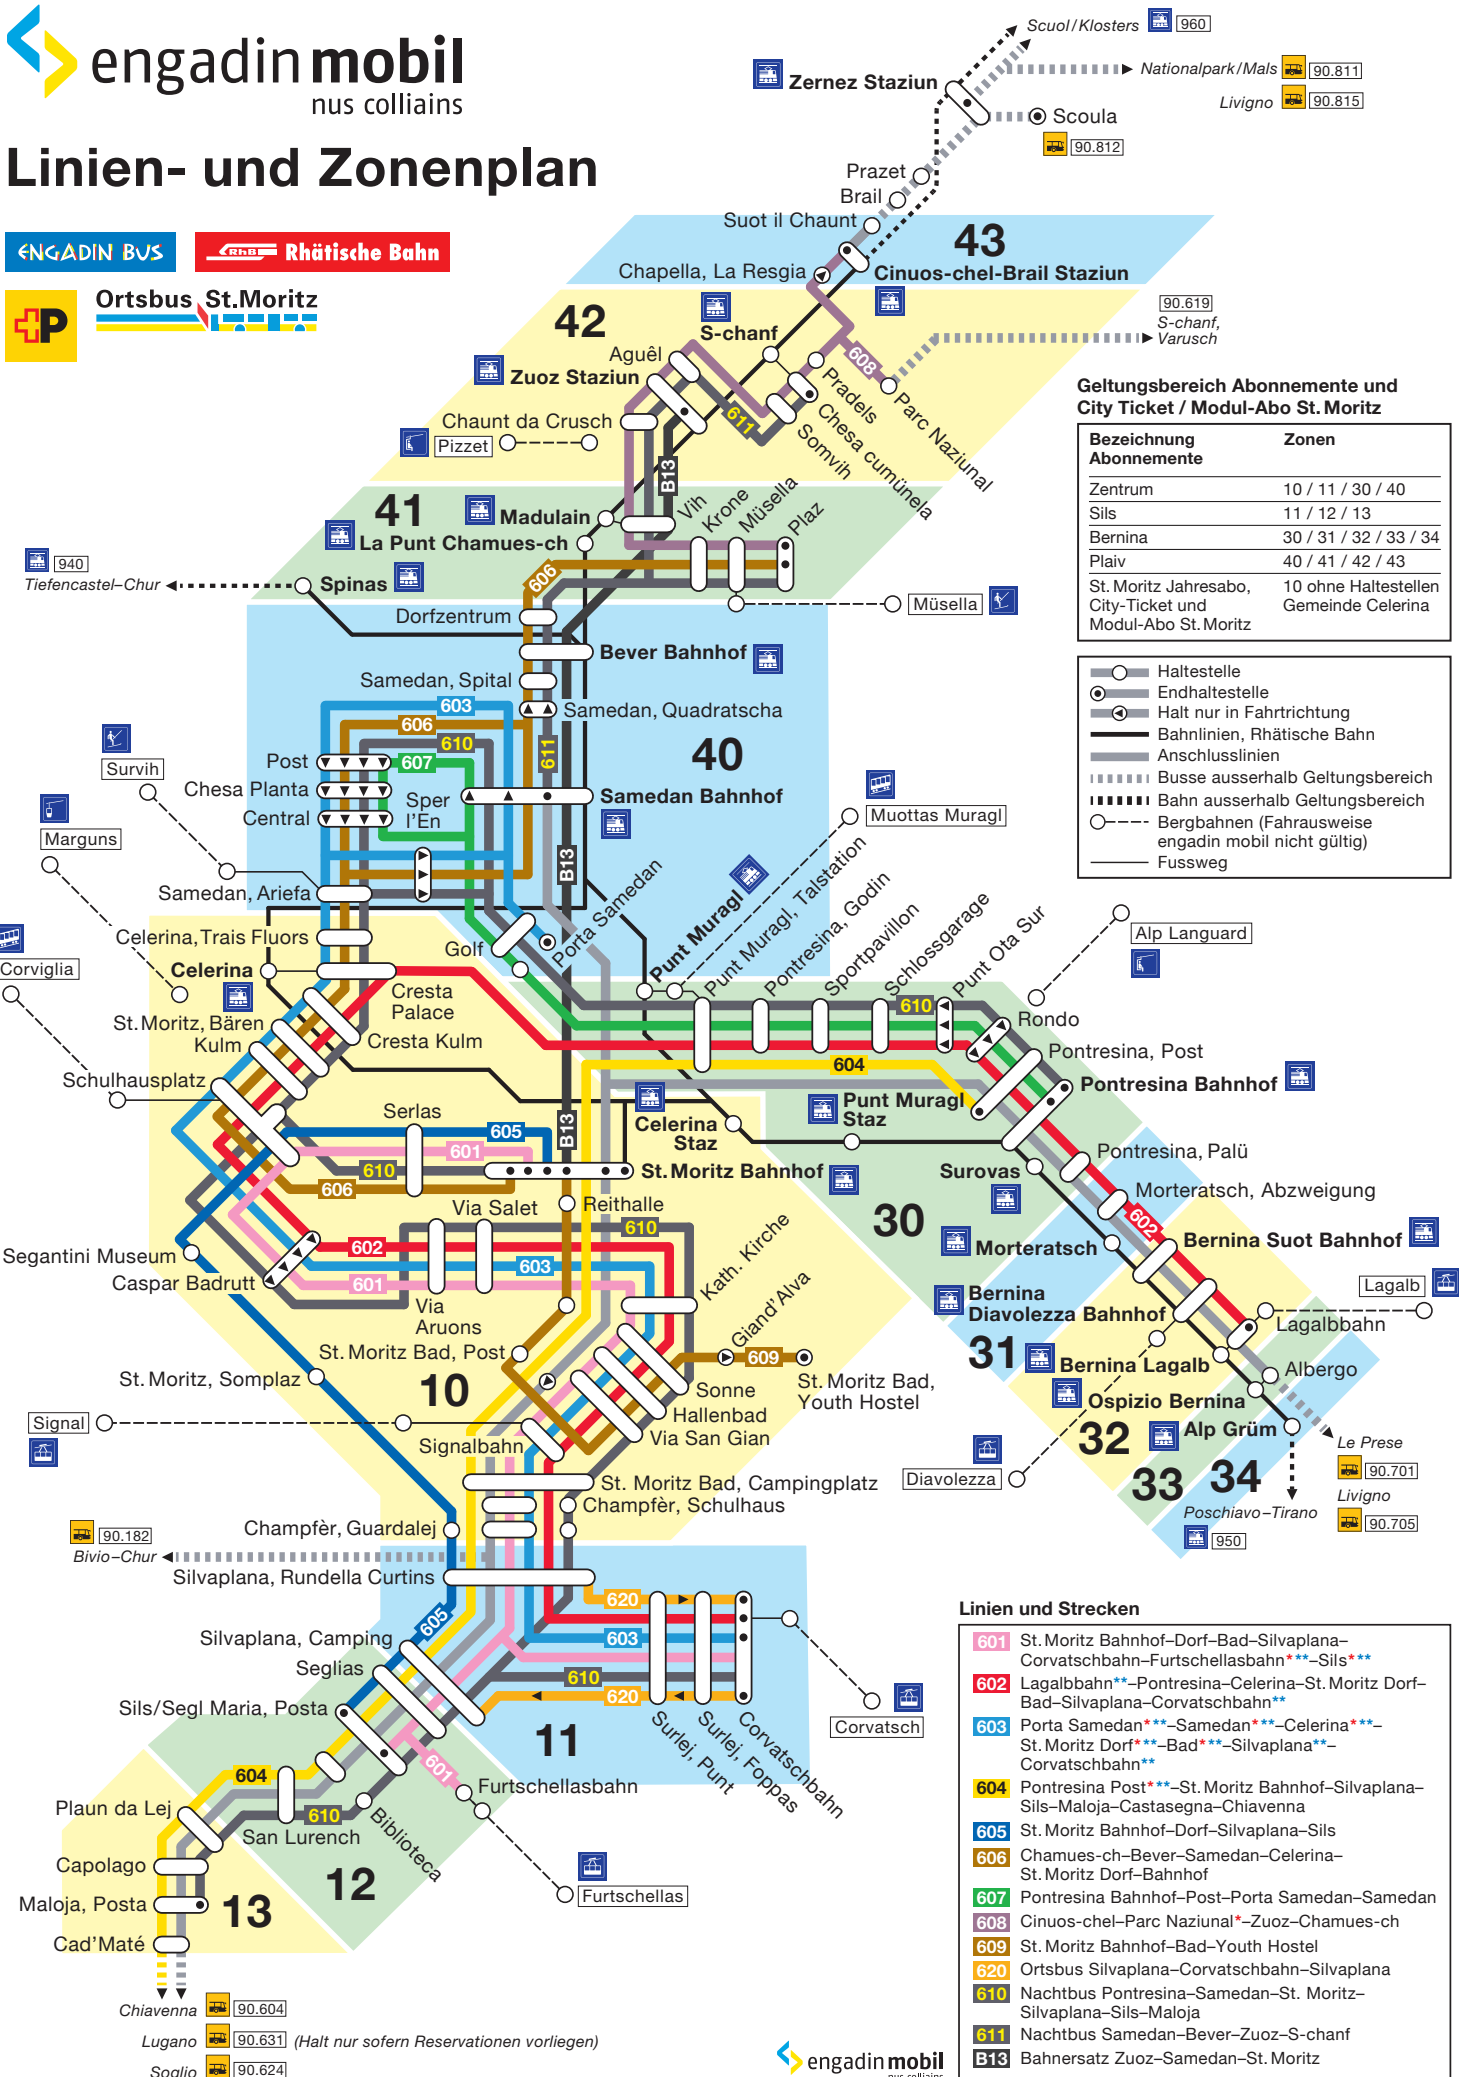

# Linien- und Zonenplan

**Geltungsbereich Abonnemente und City Ticket / Modul-Abo St. Moritz**

Bezeichnung Abonnemente	Zonen
Zentrum	10 / 11 / 30 / 40
Sils	11 / 12 / 13
Bernina	30 / 31 / 32 / 33 / 34
Plaiv	40 / 41 / 42 / 43
St. Moritz Jahresabo, City-Ticket und Modul-Abo St. Moritz	10 ohne Haltestellen Gemeinde Celerina

- Haltestelle
- Endhaltestelle
- ◐ Halt nur in Fahrtrichtung
- Bahnliesen, Rätische Bahn
- Anschlusslinien
- ⋯ Busse ausserhalb Geltungsbereich
- ⋯⋯ Bahn ausserhalb Geltungsbereich
- Bergbahnen (Fahrausweise engadin mobil nicht gültig)
- Fussweg

**Linien und Strecken**

- 601** St. Moritz Bahnhof–Dorf–Bad–Silvaplana–Corvatschbahn–Furtschellasbahn\*\*\*–Sils\*\*\*
- 602** Lagalbahn\*\*–Pontresina–Celerina–St. Moritz Dorf–Bad–Silvaplana–Corvatschbahn\*\*
- 603** Porta Samedan\*\*\*–Samedan\*\*\*–Celerina\*\*\*–St. Moritz Dorf\*\*\*–Bad\*\*\*–Silvaplana\*\*\*–Corvatschbahn\*\*
- 604** Pontresina Post\*\*\*–St. Moritz Bahnhof–Silvaplana–Sils–Maloja–Castasegna–Chiavenna
- 605** St. Moritz Bahnhof–Dorf–Silvaplana–Sils
- 606** Chamues-ch–Bever–Samedan–Celerina–St. Moritz Dorf–Bahnhof
- 607** Pontresina Bahnhof–Post–Porta Samedan–Samedan
- 608** Ciuos-chel–Parc Naziunal\*–Zuoz–Chamues-ch
- 609** St. Moritz Bahnhof–Bad–Youth Hostel
- 620** Ortsbus Silvaplana–Corvatschbahn–Silvaplana
- 610** Nachtbus Pontresina–Samedan–St. Moritz–Silvaplana–Sils–Maloja
- 611** Nachtbus Samedan–Bever–Zuoz–S-chanf
- B13** Bahnersatz Zuoz–Samedan–St. Moritz

\*nur im Sommer \*\*nur im Winter

Alle Haltestellen auf [engadinbus.ch/haltestellen](http://engadinbus.ch/haltestellen)